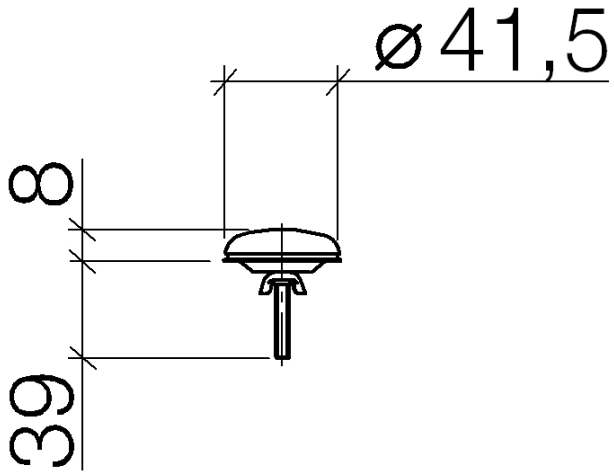

12 715 970

Passt zu: IMO, LULU, MADISON, MEM,  
TARA, CL.1, LISSÉ, VAIA, META, CYO

	Dark Platinum gebürstet	12 715 970-99
	Chrom	12 715 970-00
	chrom gebürstet	12 715 970-04
	Platin gebürstet	12 715 970-06
	Platin	12 715 970-08
	Messing (23kt Gold)	12 715 970-09
	Dark Chrome	12 715 970-19
	Light Gold	12 715 970-26
	Light Gold gebürstet	12 715 970-27
	Messing gebürstet (23kt Gold)	12 715 970-28
	Schwarz matt	12 715 970-33
	Bronze gebürstet	12 715 970-42
	Champagne gebürstet (22kt Gold)	12 715 970-46
	Champagne (22kt Gold)	12 715 970-47
	Chrom gebürstet	12 715 970-93

## Hahnlochabdeckung - Dark Platinum gebürstet

---

IMO

12 715 970

12 715 970

12 715 970

Ersatzteile für die  
anderen  
Oberflächenvarianten  
finden Sie hier:  
Chrom